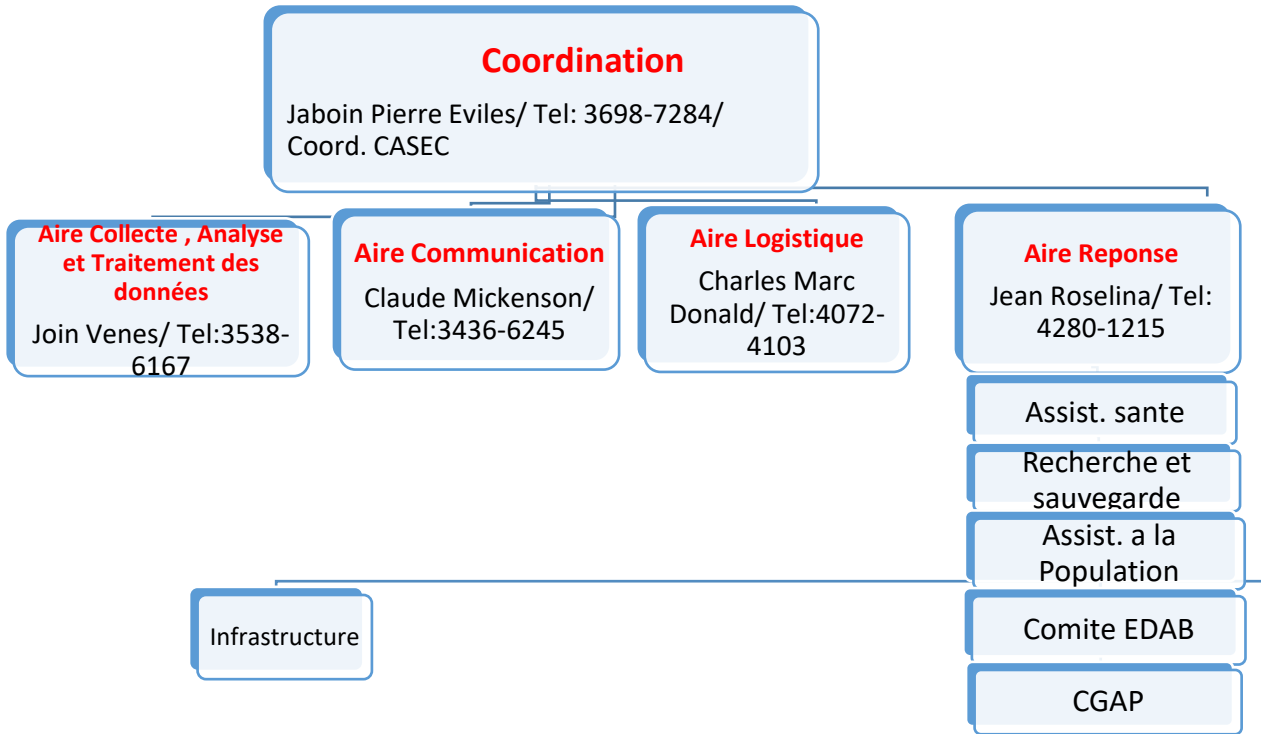

16. Lis moun ki ap kowòdone è COU a.