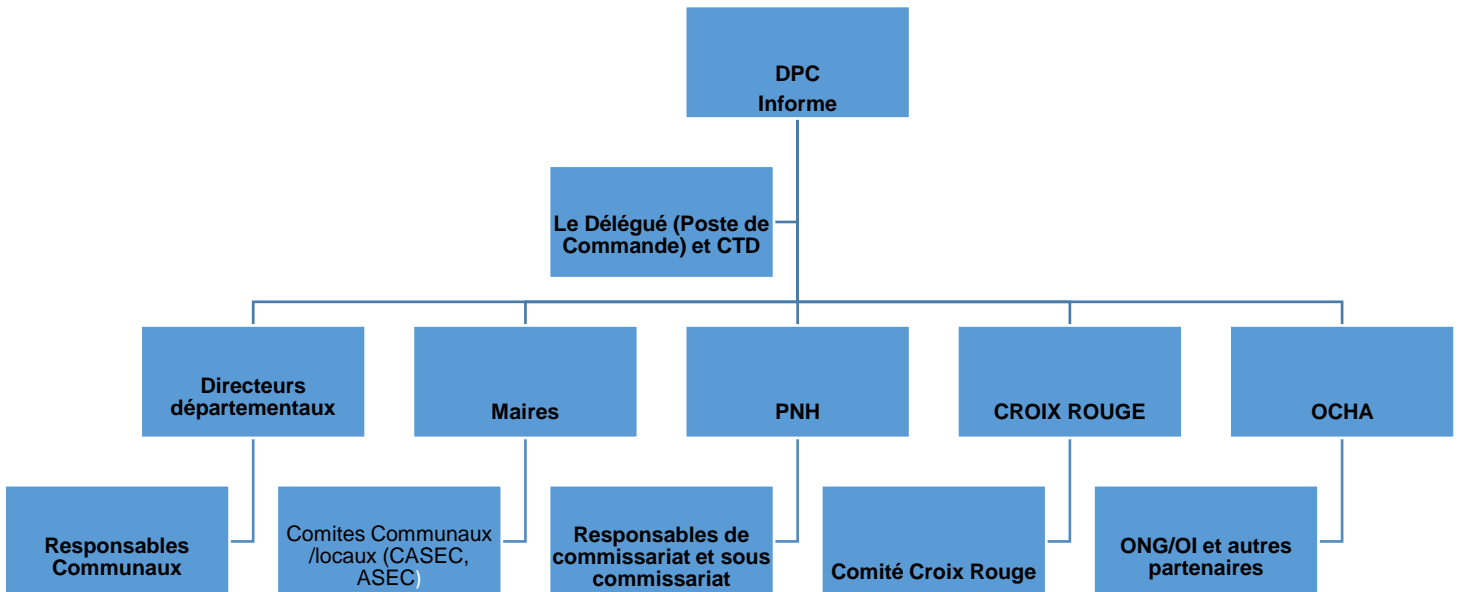

15.

13

16. Lis moun ki ap kowòdone è COU a.

17. Sistèm kominikasyon pwoteksyon sivil la

18. Sistèm nasyonal jesyon risk ak dezast

19. Lis materyèl ak ekipman ki disponib nan sekson an

No	Articles	Details	Quantité
Equipement pour reponse a l'urgence			
1	Par dessus	Manteau de pluie long en polyester avec capuche, impermeable a l'eau M, L et XL, type Manteau de pluie Portwest Impermeable	39
2	Chasubles	Chasuble avec ecriteau	25
3	Paire de Bottes	Type bottes de securite impermeables, tailles : du 39 au 45 Protection avec embout en acier (preferable), type: Bottes de securite en caoutchouc Dickies Wellington S5 SRA	39
4	Paire de Gants	Manches longues (32cm) en nitrile, type Gant nitrile vert 32 cm avec manchette 4x2 , taille medium et large	39
5	Casque	Casque de chantier en polyethylene avec harnais / Type Casque chantier Brennus Orange	39
6	Tee-shirt de visibilité fluo		14
7	Lunettes de protection		39
8	Lampe frontale		14
9	Flishigt		39
10	Chaise pliante		50
Matériel pour travaux/reponse d'urgence			
11	Pelles	Type pelle a sable ronde, Anti-rouille, type Pelle emmanchee Truffaut	7
12	Rateaux à manche		5