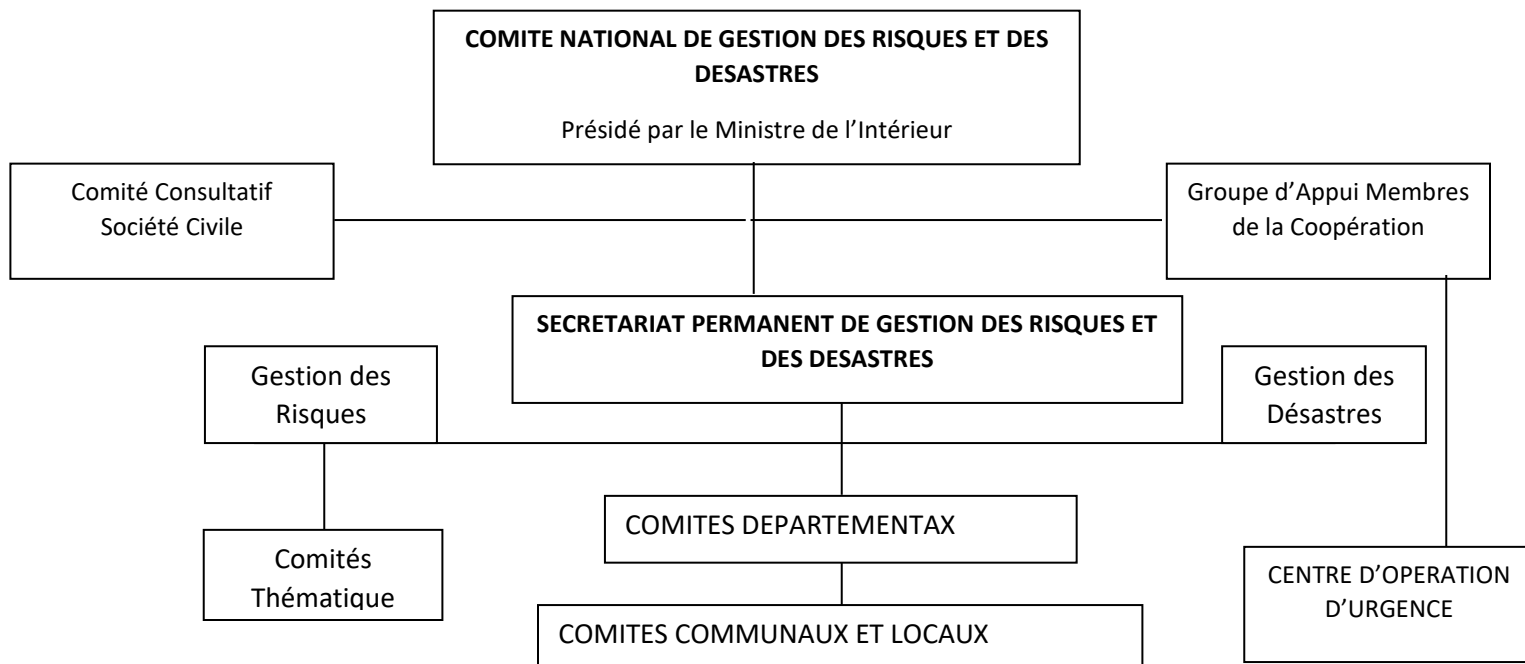

15.

13

16. Lis moun ki ap kowòdone è COU a.

17. Sistèm kominikasyon pwoteksyon sivil la

18. Sistèm nasyonal jesyon risk ak dezast

19. Lis materyèl ak ekipman ki disponib nan sekson an

No	Articles	Details	Quantité
Equipement pour reponse a l'urgence			
1	Par dessus	Manteau de pluie long en polyester avec capuche, impermeable a l'eau M, L et XL, type Manteau de pluie Portwest Impermeable	39
2	Chasubles	Chasuble avec ecriteau	25
3	Paire de Bottes	Type bottes de securite impermeables, tailles : du 39 au 45 Protection avec embout en acier (preferable), type: Bottes de securite en caoutchouc Dickies Wellington S5 SRA	39
4	Paire de Gants	Manches longues (32cm) en nitrile, type Gant nitrile vert 32 cm avec manchette 4x2 , taille medium et large	39
5	Casque	Casque de chantier en polyethylene avec harnais / Type Casque chantier Brennus Orange	39
6	Tee-shirt de visibilité fluo		14
7	Lunettes de protection		39
8	Lampe frontale		14
9	Flishigt		39
10	Chaise pliante		50
Matériel pour travaux/reponse d'urgence			
11	Pelles	Type pelle a sable ronde, Anti-rouille, type Pelle emmanchee Truffaut	7
12	Rateaux à manche		5